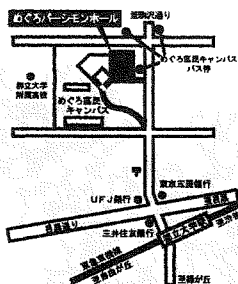

フレッシュ名曲コンサート

めぐろパーシモンホール 春のコンサート

本公演も
お見逃しなく!

2004年3月20日(土・祝) 2:30 pm 開場 3:00 pm 開演

めぐろパーシモンホール 大ホール

指揮：松沼俊彦 ピアノ：小山実稚恵 管弦楽：東京交響楽団

オール・チャイコフスキー・プログラム
歌劇「エフゲニー・オネーギン」よりポロネーズ
ピアノ協奏曲第1番変ロ短調 作品23
交響曲第5番ホ短調 作品64

チケット料金 S席3,500円 A席2,500円 B席1,500円 売切 (税込)

残席僅少!

*車椅子席をご希望の方は、チケット予約または購入時にお申し付けください。(めぐろパーシモンホール チケットセンターのみ取扱)

チケット取扱 めぐろパーシモンホール チケットセンター 03-5701-2904 (10:00~19:00)

チケットぴあ 音声認識予約 0570-02-9999 (10:00~23:30)

Pコード予約 0570-02-9966 (10:00~23:30 Pコード 160-491)