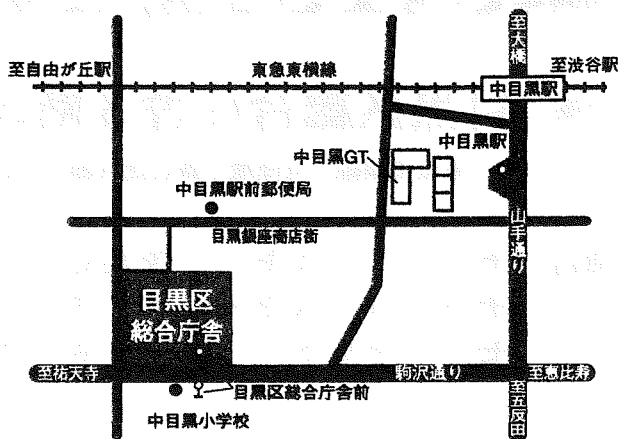

目黒区上目黒2-19-15 ☎ 3715-1111 (代表)

東急東横線・営団地下鉄日比谷線：「中目黒駅」下車5分

東急バス：(波71)渋谷～洗足駅「目黒区総合庁舎前」下車1分

(恵32)恵比寿～用賀駅「目黒区総合庁舎前」下車1分

(波41)渋谷～大井町駅「中目黒駅」下車5分

(中目01・黒09)目黒駅～野沢籠雲寺「中目黒駅」下車5分

*環境負荷の低減を図るうえから、なるべくお車での来庁を避け公共交通機関をご利用ください。

フレッシュ名曲コンサート

めぐろパーシモンホール 春のコンサート

本公演も
お見逃しなく!

2004年3月20日(土・祝) 2:30 pm 開場 3:00 pm 開演

めぐろパーシモンホール 大ホール

指揮：松沼俊彦 ピアノ：小山実稚恵 管弦楽：東京交響楽団

オール・チャイコフスキー・プログラム
歌劇「エフゲニー・オネーギン」よりポロネーズ
ピアノ協奏曲第1番変ロ短調 作品23
交響曲第5番ホ短調 作品64

チケット料金 S席3,500円 A席2,500円 B席1,500円 売切 (税込)