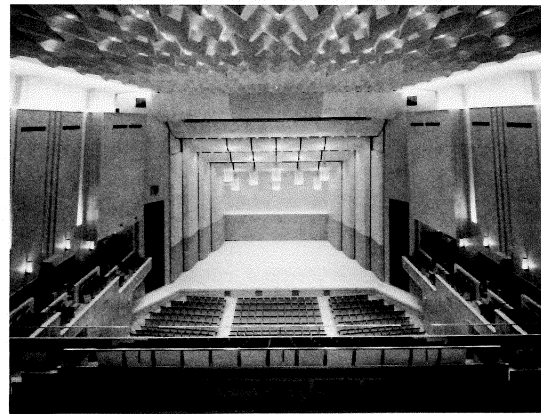

気軽にクラシック。 LUNCHTIME CONCERT

クラシックのコンサートといえば「敷居が高い」「難しそう」「よくわからない」と思われる方が多いかもしれません。

でも気軽に楽しめて、誰でも知っている曲が聴けるコンサートがあったなら、ぜひ足を運んでみたいと思いませんか？

めぐろパーシモンホールでは、普段なかなかコンサートに行くことができない小さなお子様やその保護者の方、またご年配の方、仕事や勉強で忙しいという方etc... どなたでも気軽にお楽しみいただけるコンサートをご用意しました。

楽しいおしゃべりとクラシックの名曲でおくる1時間のランチタイム・コンサート。めぐろパーシモンホールの素晴らしい音響の中で、普段の生活を忘れ、ゆっくりと音楽を堪能するリラックスした時間を過ごしてみたいいかがでしょうか？

入場は無料です！どうぞお気軽にご来場ください。