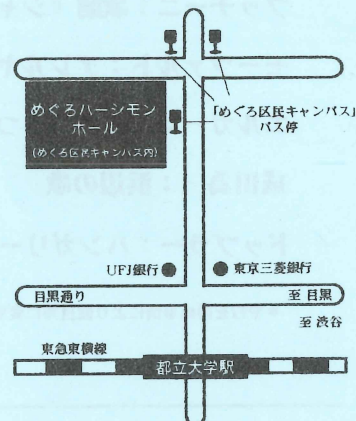

(多摩01) 多摩川駅～東京医療センター

(都立01) 都立大学駅北口～成城学園前駅

「めぐろ区民キャンパス」下車すぐ

・駐車場は台数が非常に少ないため、ご来館には公共の交通機関をご利用ください。