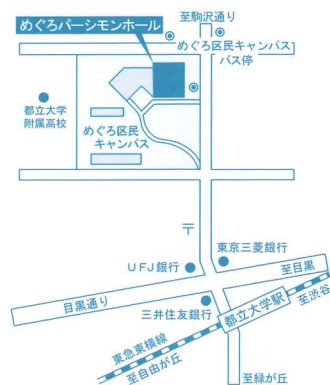

めぐろパーシモンホール 03-5701-2904 (10:00～19:00) ※車椅子席はホールのみ取り扱い

チケットぴあ オペレーター予約 0570-02-9988 (10:00～18:00)

チケットぴあ Pコード [364-806] 予約 0570-02-9966 / 0570-02-9999

ファミリーマート・セブンイレブン・サンクス
(10:00～23:30 / 発売初日のみ12:00～ / Pコード364-806を入力)

■東急バス(渋34) 渋谷駅～東京医療センター
(黒07) 目黒駅～弦巻営業所
(多摩01) 多摩川駅～東京医療センター
(都立01) 都立大学駅北口～成城学園前駅

「めぐろ区民キャンパス」下車すぐ