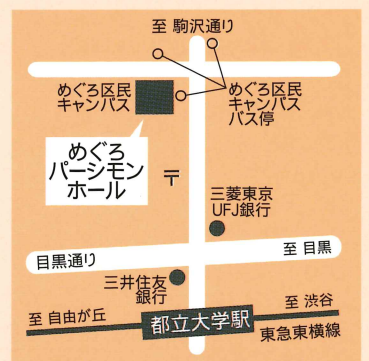

- 東急東横線「都立大学駅」徒歩7分
- 東急バス「めぐろ区民キャンパス」下車すぐ
  〒152-0023 東京都目黒区八雲1-1-1

meguro
persimmon hall