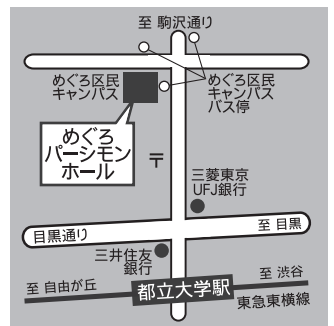

東京都目黒区八雲1-1-1 「めぐろ区民キャンパス」内
TEL. 03-5701-2913

東急東横線

「都立大学」駅より徒歩7分

東急バス「めぐろ区民キャンパス」
バス停すぐ

【渋34】 渋谷駅→東京医療センター

【多摩01】 多摩川駅→東京医療センター

【黒07】 目黒駅→弦巻営業所

【都立01】 成城学園前駅→都立大学駅北口

※駐車場が少ないため、ご来館には公共交通機関をご利用ください。

【公演に際してのご注意】

- ・未就学児のご入場はご遠慮ください。
- ・一度お求めいただいたチケットは公演中止の場合以外にはキャンセルできません。
- ・やむを得ぬ事情により、出演者・内容等を変更する場合がありますので、ご了承ください。