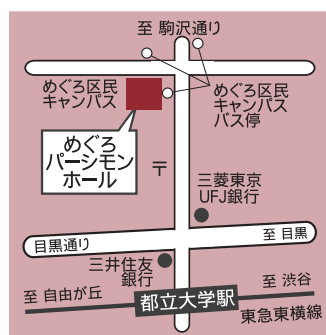

めぐろパーシモンホール

東京都目黒区八雲 1-1-1 TEL. 03-5701-2913

東急東横線「都立大学」駅より徒歩7分

東急バス「めぐろ区民キャンパス」バス停すぐ

- 【渋34】 渋谷駅→東京医療センター
- 【多摩01】 多摩川駅→東京医療センター
- 【黒07】 目黒駅→弦巻営業所
- 【都立01】 成城学園前駅→都立大学駅北口

※駐車場が少ないため、ご来館には公共交通機関をご利用ください。

【公演に際してのご注意】