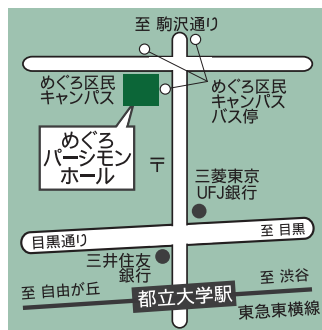

未来の音 シリーズ

© Shigeto Imura

vol. 26 藤田 真央 <ピアノ> Mao Fujita, Piano

2016.12.4 Sun. 14:30 開場 / 15:00 開演
《7月5日<火>10:00 チケット発売》

Program

プロコフィエフ | ピアノ・ソナタ第7番変ロ長調 Op.83「戦争ソナタ」
ムソルグスキー | 組曲「展覧会の絵」 ほか

めぐろパーシモンホール

東京都目黒区八雲 1-1-1 TEL. 03-5701-2913

東急東横線「都立大学」駅より徒歩7分

東急バス「めぐろ区民キャンパス」バス停すぐ

- 【渋34】 渋谷駅→東京医療センター
- 【多摩01】 多摩川駅→東京医療センター
- 【黒07】 目黒駅→弦巻営業所
- 【都立01】 成城学園前駅→都立大学駅北口

*駐車場の台数が少ないため、公共交通機関をご利用ください。

【公演に際してのご注意】

- ・未就学児のご入場はご遠慮ください。
- ・一度お求めいただいたチケットは公演中止の場合以外はキャンセルできません。
- ・やむを得ぬ事情により出演者・内容等を変更する場合がありますので、ご了承ください。