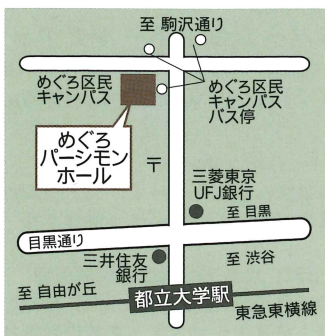

チェロ協奏曲 口短調 Op.104

交響曲 第9番 ホ短調 Op.95「新世界より」

チケット料金 | 〈全席指定〉

S席 3,500円 A席 2,800円 学生 1,000円

チケット取扱 |

めぐろパーシモンホールチケットセンター

チケットぴあ/イープラス/ローソンチケット

© Rowland Kirishima

© 読響

めぐろパーシモンホール

東京都目黒区八雲 1-1-1 TEL. 03-5701-2913

東急東横線「都立大学」駅より徒歩7分

東急バス「めぐろ区民キャンパス」バス停すぐ

- 【渋34】渋谷駅→東京医療センター
- 【多摩01】多摩川駅→東京医療センター
- 【黒07】目黒駅→弦巻営業所
- 【都立01】成城学園前駅→都立大学駅北口

*駐車場の台数が少ないため、公共交通機関をご利用ください。

@meguropersimmonhall