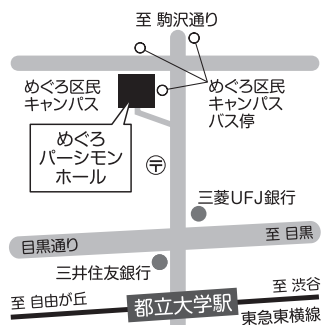

創立 1954年4月
団体数等 10団体

目黒区演劇連盟

創立 1955年12月
団体数等 7団体120名

目黒区吟剣詩舞道連盟

創立 1952年4月
団体数等 18団体110名

目黒区合唱連盟

創立 1955年4月
団体数等 29団体600名

めぐろパーシモンホールへのアクセス

東京都目黒区八雲1-1-1 めぐろ区民キャンパス内
☎03-5701-2913
<https://www.persimmon.or.jp>

- 東急東横線「都立大学」駅より徒歩7分
- 東急バス「めぐろ区民キャンパス」バス停下車すぐ
[多摩01] 多摩川駅～東京医療センター
[黒07] 目黒駅～弦巻営業所

※駐車場の台数が少ないため、公共交通機関をご利用ください。

☒ @meguropersimmon
f @meguropersimmonhall
@meguropersimmonhall

めぐろパーシモンホール

目黒区民センターホールへのアクセス

東京都目黒区目黒2-4-36
☎03-3711-1135

- JR・東急目黒線・南北線「目黒」駅より徒歩約12分
東急東横線「中目黒」駅より徒歩約17分
- 東急バス「権之助坂」バス停より徒歩約5分
東急バス「田道小学校入口」バス停より徒歩約2分

※駐車場がないため、公共交通機関をご利用ください。