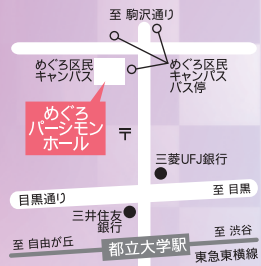

2025年  
7月2日(水)

開場 18:00 / 開演 18:30

めぐろパーシモンホール 大ホール

東急東横線「都立大学駅」徒歩7分

[S席 3,800円 A席 3,300円]

※未就学児のご入場はお断りいたします。  
※公演中止や延期の場合を除き、チケットの払い戻しはできません。  
※駐車場の台数が少ないため、ご来館には公共交通機関をご利用ください。  
※開演後は客席へのご案内を制限させていただく場合がございます。

林家たい平

ふたりの納涼落語会

2025年  
4月15日(火)  
チケット発売

- めぐろパーシモンホールチケットセンター  
※発売初日は窓口販売なし  
03-5701-2904(10時~19時)  
<https://www.persimmon.or.jp>(24時間受付)  
※車椅子席はホールチケットセンター電話・窓口のみ取扱い
- 夢空間(平日11時~18時)  
0570-06-6600 <https://yume-kukan.net>
- ぴあ  
<https://t.pia.jp>[Pコード: 532-442]
- ローソンチケット  
<https://l-tike.com>[Lコード: 31554]
- e+ (イープラス) <https://eplus.jp>